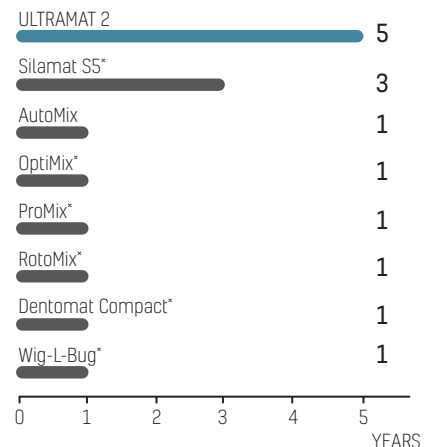

Para misturar mais encapsulado materiais dentários

Simples de ser usado

DIMENSÕES

largura	217mm	8.5"
profund	173mm	6.75"
altura	180mm	7.12"
Voltagem	120 / 240 volts	50 / 60 Hz
Peso	2.765kg	6.095lbs

GARANTIA DE 5 ANOS